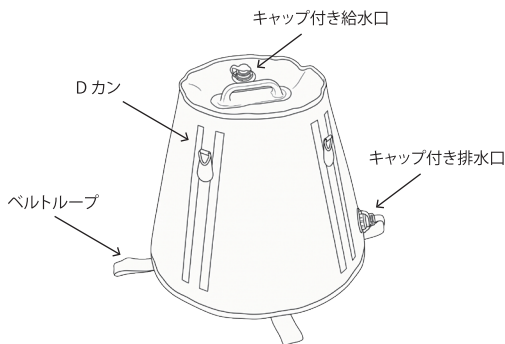

## 仕様

使用サイズ	62×62×54cm
重量	注水時：90kg、収納時：2.5kg
材質	ターポリン(防水生地)
内容物	本体、取扱説明書

## 使用方法

【給水】  
ウエイトバッグをひろげ、上部の給水口から水を注ぎ込みます。  
満水になったらキャップをしっかり閉めます。  
※約 90 リットルにて満水(6分から9分程度)

【固定】  
ウエイトを使用する位置に移動させ、上部のDカンや下部のベルトループを使用し、固定させれば完了です。  
※移動・運搬は複数人でおこなってください。

【撤収】  
撤収の際は下部の排水口を開き、水を抜きます。水が完全に抜けたら折りたたんでください。また、完全に乾燥させてから保管してください。