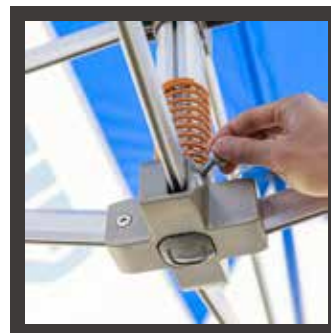

安全機能

突然の強風時にセンターポールを即リリースでき、天幕が受ける風を半減する機構を搭載。