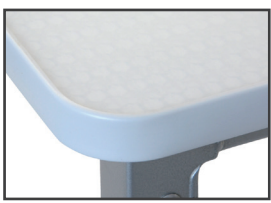

軽量テーブル

Point

1 次世代の天板素材

天板主材料に、次世代の新素材として経済産業大臣賞を受賞した「テクセル」を使用しています。ポリプロピレン樹脂製ハニカム構造ボードの使用により、強度を保ち超軽量を実現しました。

2 永く使えるフレーム構造

木製素材を使用せず、雨などの水分による天板の膨れやエッジ剥がれを防止することが可能。各素材別に分離が可能で修理やリサイクルの分別が可能な設計で未永くご使用いただけます。

3 簡単・安全な開閉方法

脚の開閉部分は、簡単で安定して固定が可能なバネ式を採用しています。ガード付きなので、重ねてもキズがつきづらく、座卓タイプは力を加えやすいように、開閉部にハンドルを設置しています。

	45cm幅	60cm幅	座卓
使用サイズ	短辺 長辺 高さ 45 × 180 × 70cm	短辺 長辺 高さ 60 × 180 × 70cm	短辺 長辺 高さ 45 × 180 × 33cm
折りたたみサイズ	短辺 長辺 高さ 45 × 180 × 8.5cm	短辺 長辺 高さ 45 × 180 × 8.5cm	短辺 長辺 高さ 45 × 180 × 8.5cm
重量	8kg	9kg	7kg
素材	天板:樹脂製 フレーム:アルミ製(一部スチール)		

オリジナルテーブルカバー