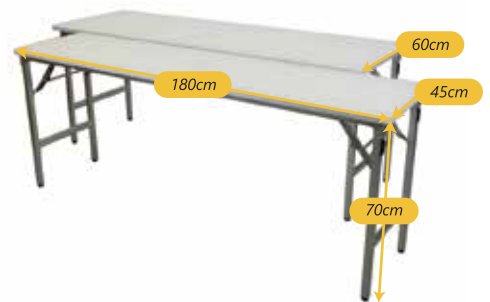

約40%の軽量化でかるがる持ち運び!

見積書発行

WEB注文

単品注文

翌日発送

WEB PAGE

超軽量イベント用テーブル (45cm/60cm奥行き) NEW!

- 会議用
- 屋外イベント受付
- 商品展示
- 重ね積み保管・移動

Point.1 軽くて雨・水に強い天板

天板は完全樹脂製のため、従来の木製天板に比べ、雨・水に強く軽量です。
また、筆記などの通常用途には十分な強度もあります。

Point.2 軽量化を実現! アルミフレーム

アルミ製フレームはサビにも強く、強度を保ちつつ、従来のスチール製に比べてとても軽量の構造となっております。
重ねて保管しても傷がつきにくい設計です。

Point.3 簡単バネ式折りたたみ

折りたたみ部分には、簡単でしっかりと固定できるバネ式を採用しています。
フレーム足部分を押し引きするだけで設営収納が可能です。

	45cmサイズ	60cmサイズ
使用寸法	奥行 幅 高さ 45×180×70cm	奥行 幅 高さ 60×180×70cm
収納寸法	奥行 幅 高さ 45×180×8.5cm	奥行 幅 高さ 60×180×8.5cm
重量	8kg	9kg
フレーム	アルミ製 (一部スチール)	
天板	樹脂 (ホワイต์のみ)	
内容物	本体のみ×1脚	

「シナノテントで買って良かった!」

と云って頂けることが我々の何よりの栄養です。
そう云って頂けるよう商品だけでなくお客様とのコミュニケーションをより大切に精進して参りますので、
どうぞお気軽にお問い合わせください!!