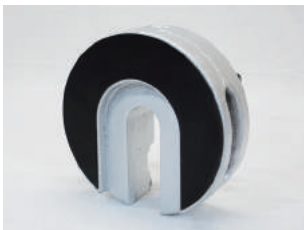

DOG ANCHOR

おもりdaワン

どこでもわんちゃんを係留できるドッグアンカーです。
「お庭」「カフェ」「店舗」などで、多様な場所でご利用いただいています。

どこでも置くだけ

地面や環境にかかわらず、どこでも置くだけで愛犬の係留に仕様できるドッグアンカーです。

持ち運びやすい形状

おもりの両サイドに持ちて用の穴があり、持ち運びがしやすく移動も安心です。

ゴム底仕様で室内もOK

おもりの底はゴムパッド付きで室内で使用しても床を傷つけません。また、溪流時の滑り止めとしても機能します。

素材

おもり : 鉄製
アンカー : ステンレス・樹脂製

重量

約21kg (おもり20kg+アンカー1kg)

サイズ

直径(円)25×高さ22cm

価格