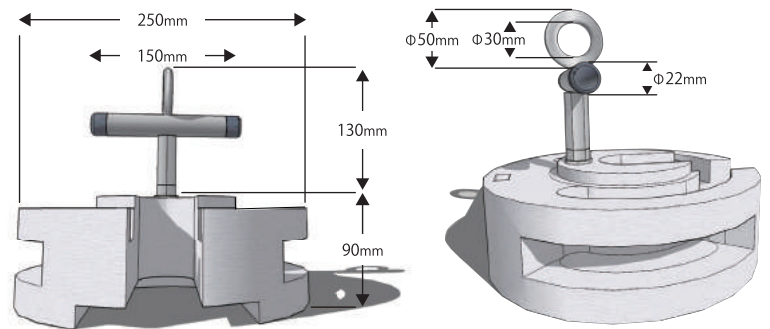

DOG ANCHOR

おもりdaワン

どこでもわんちゃんを係留できるドッグアンカーです。
「お庭」「カフェ」「店舗」などで、多様な場所でご利用いただいています。

どこでも置くだけ

地面や環境にかかわらず、どこでも置くだけで愛犬の係留に仕様できるドッグアンカーです。

持ち運びやすい形状

おもりの両サイドに持ちて用の穴があり、持ち運びがしやすく移動も安心です。

ゴム底仕様で室内もOK

おもりの底はゴムパッド付きで室内で使用しても床を傷つけません。また、溪流時の滑り止めとしても機能します。

素材

おもり : 鉄製
アンカー : ステンレス・樹脂製

重量

約21kg (おもり20kg+アンカー1kg)

サイズ

直径(円)25×高さ22cm

価格