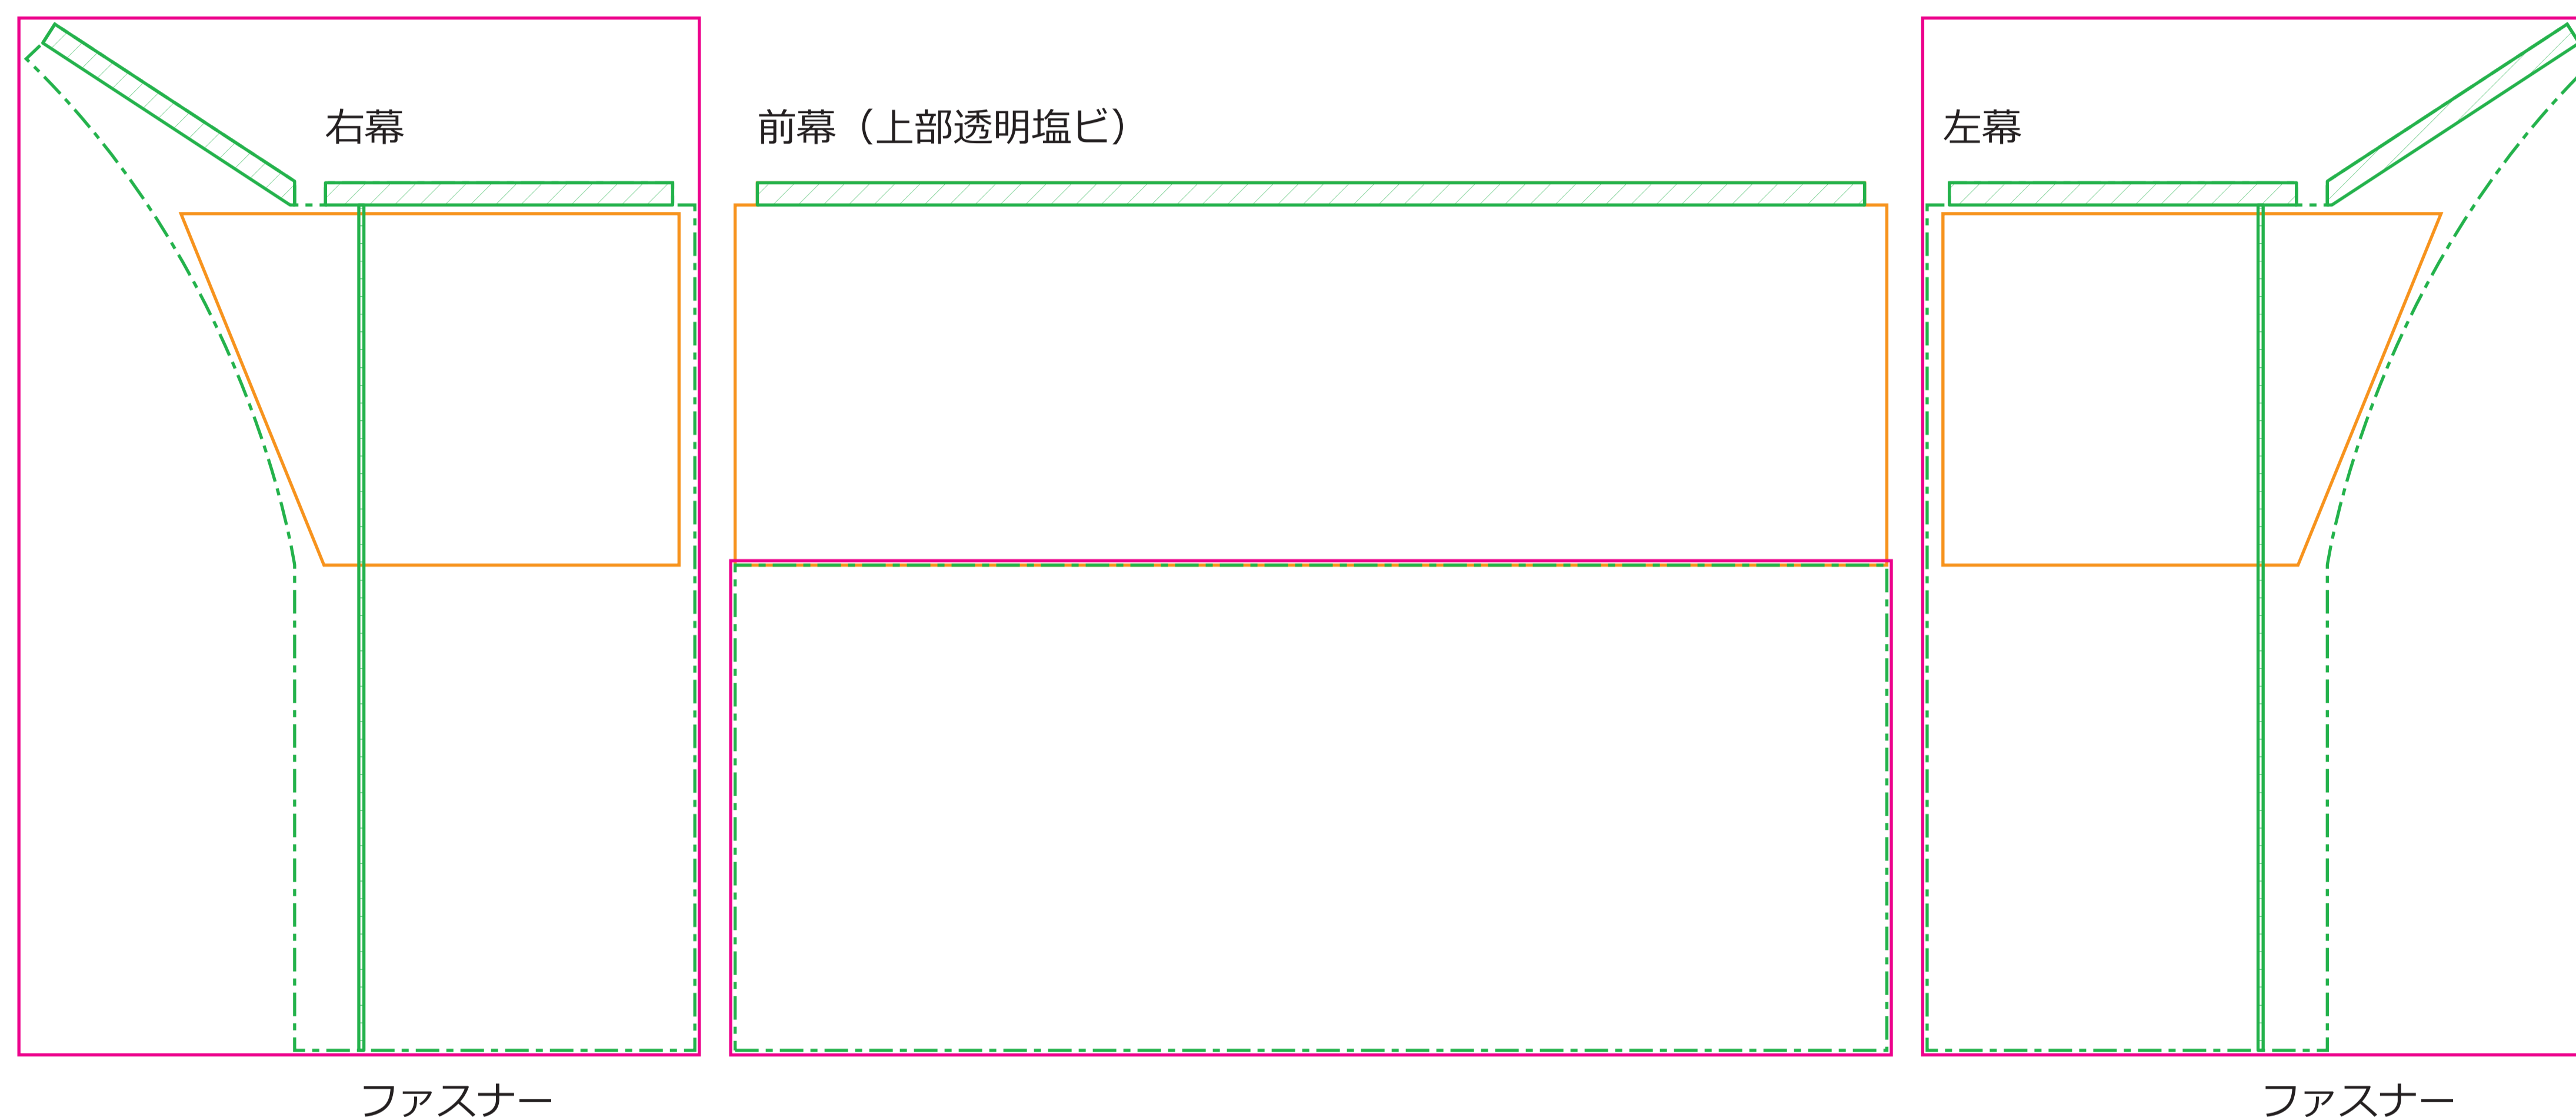

- - - - - 仕上がり線
- — — — — 裁断線 (デザイン面)
- ベルクロ (面ファスナー)

【お願い】

レイアウトは目安としてご検討ください。
 実際の出来上がり寸法・カラーは、イメージ図と若干異なる場合がございますので
 ご了承ください。

【注意点】

- デザインデータは CMYK モードで作成してください。
 また、PANTONE・DIC 等の特色指定をして頂くことが可能です。
- 仕上りの色味につきましては、若干異なる場合がございます。
- データ入稿時は全てのフォントをアウトライン化してください。
- 画像は埋め込み処理もしくは、全て一緒に入稿してください。